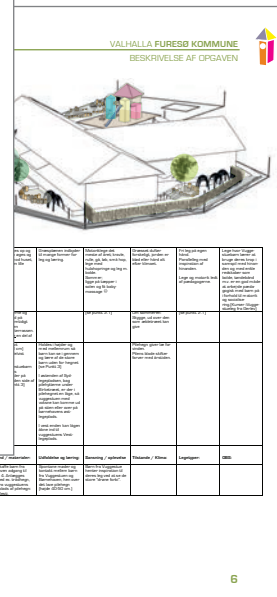

KURTZWEIL
udstillingsarkitekter
udstillingsentreprenører

Jens Ole Platz
Designer MDD

Skovbogade 11
4000 Roskilde
Mobil 25 48 84 38
Tlf. 70 27 20 28
jensole@kurtzweil.dk
www.kurtzweil.dk